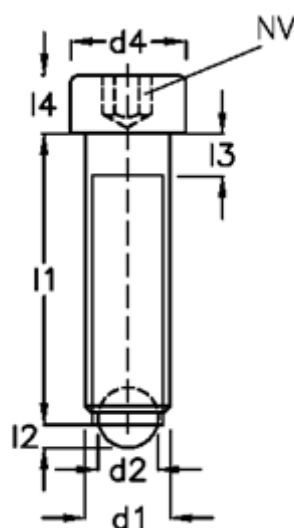

Varenummer: 209277151
Beskrivelse: E+G Kuglespændeskruer
GN 606-M16-80-AN

Mål

d1	= M16	l4 = 16
d2	= 12.0	
d3	= 10.7	
d4	= 24	
Indvendig sekskant	= 14.0	
l1	= 80	
l2	= 3.3	
l3	= 6.0	